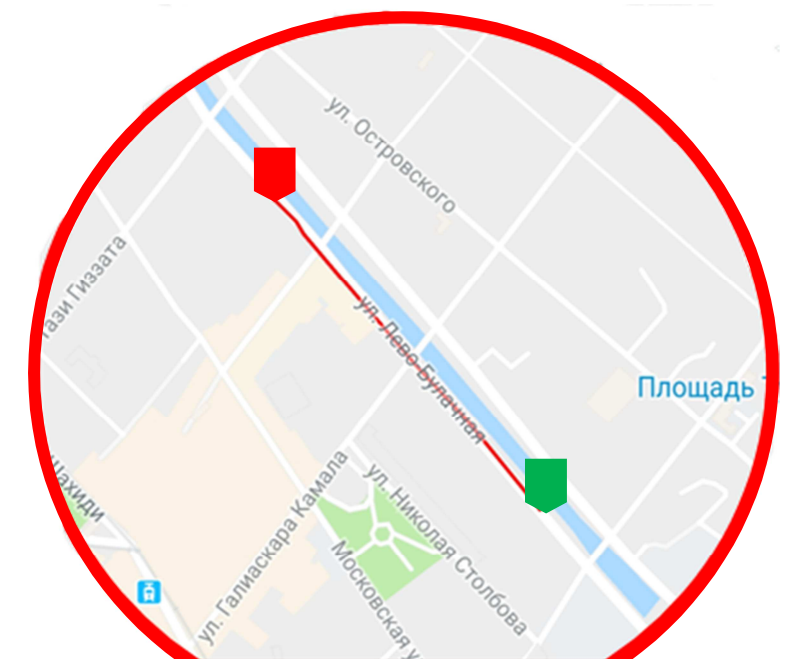

Будьте бдительными!

БЕЗОПАСНОСТЬ ДЕТЕЙ - ЗАБОТА РОДИТЕЛЕЙ

БЕРЕГИСЬ ПОЕЗДА- SAFETRAIN¹

Звуковое предупреждение ребенка о приближении к опасности - зоне движения поездов

WWW.SAFETRAIN.RU

СМС информирование родителей:
-попадание в опасную зону;
-отключение геолокации³;
-отключение приложения.

Заблокирует возможность прослушивания любого медиаконтента (музыка, радио, видео и т.п.)

Просмотр маршрута следования ребенка (трекинг) на родительском смартфоне с установленным

1. Приложение для смартфона на операционной системе Android. Приложение предназначено для напоминания, что железная дорога – зона повышенной опасности и не является гарантом безопасности. Перед началом использования, ознакомьтесь со следующими документами: Пользовательское соглашение, Политика конфиденциальности, Инструкция по установке и настройке.
2. Приложение бесплатно.
3. Обязательное условие для работы приложения- это корректная работа службы геолокации (GPS/ГЛОНАСС).
4. Вопросы и предложения можно направить через форму обратной связи на официальном сайте www.safetrain.ru.
5. Будьте бдительны - Берегитесь поезда!!!