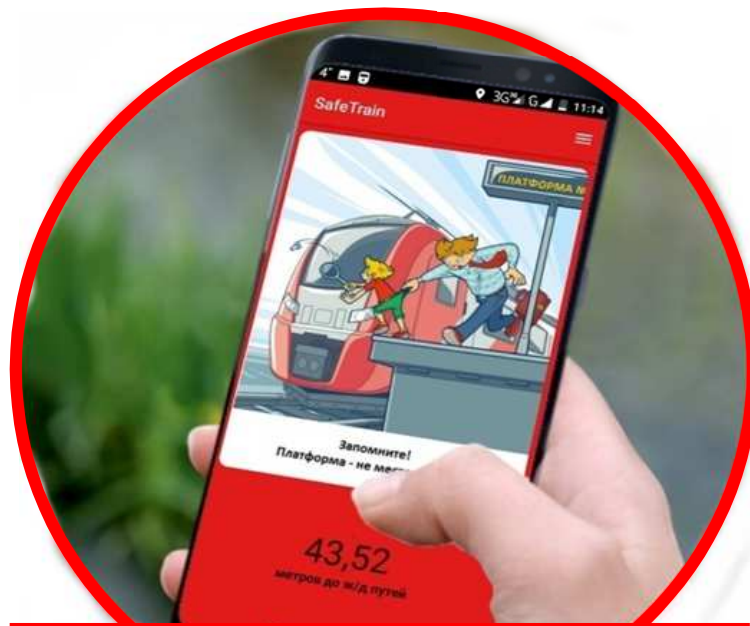

БЕЗОПАСНОСТЬ ДЕТЕЙ - ЗАБОТА РОДИТЕЛЕЙ

БЕРЕГИСЬ ПОЕЗДА- SAFETRAIN¹

Звуковое предупреждение ребенка о приближении к опасности - зоне движения поездов